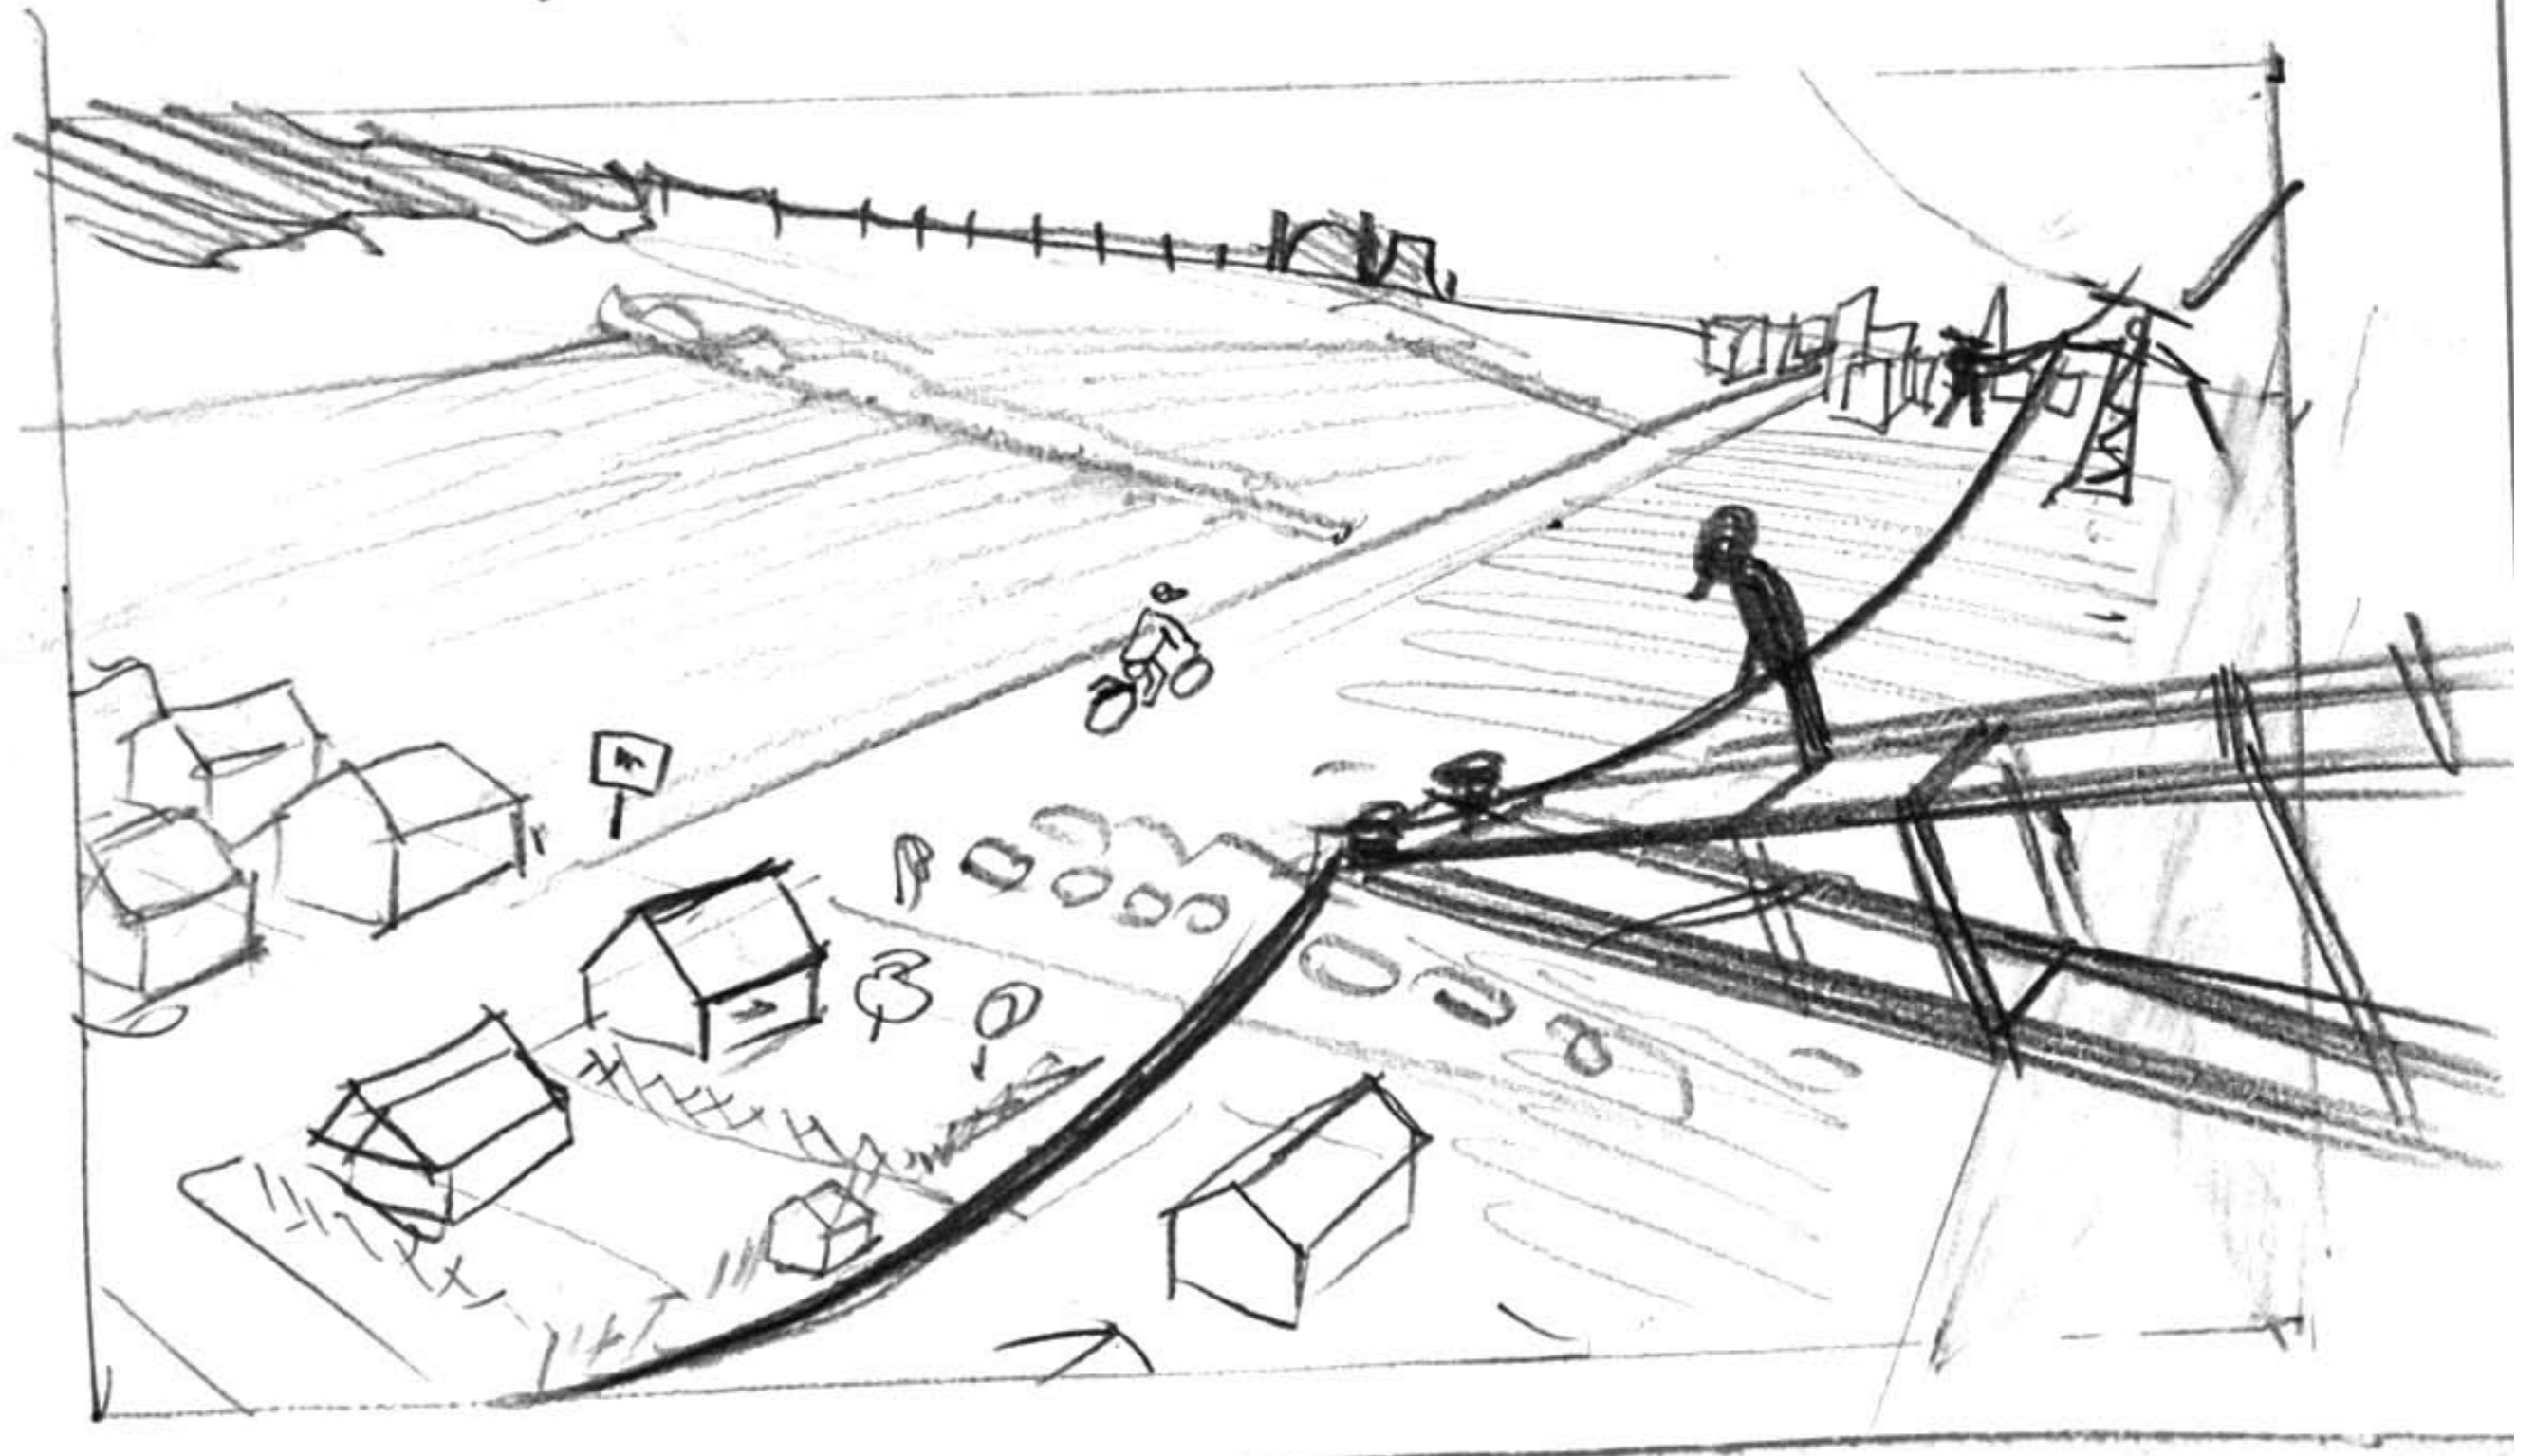

KISTEN FAREN WEITER

steigt ab

schondeckchen f. Briefe

VERLANGSAMUNG VON SCHNITT + ACTION

1.1 + 1.2 : JENS IN LEGOLANDSTADT

optional: Meze Panorama

KOMMT VON RECHTS INS BILD,  
STELLT TRAGETASCHEN AB.

DREHT KOPF ZUM LAUFBAND

DREHT SICH + GEHT AB

Zuckt resignierend mit den Schultern

packt Briefe in Tasche

JENS MÜHT SICH VON LINKS INS BILD,  
BLIĘBT STEHEN ALS ER DIE ERREICHT

WENDET KOPF

GEGENSCHNITT:  
CLOSE AUF JENS, DER SCHLUCKT,

gegenschnitt: Jens, der in Strasse guckt...  
ZOOM / FAHRT bis zur TOTALE Südstadt

AUSSEN: STRASSENSZENE

JEIN VOR NAUS

FRAU GEHT AB