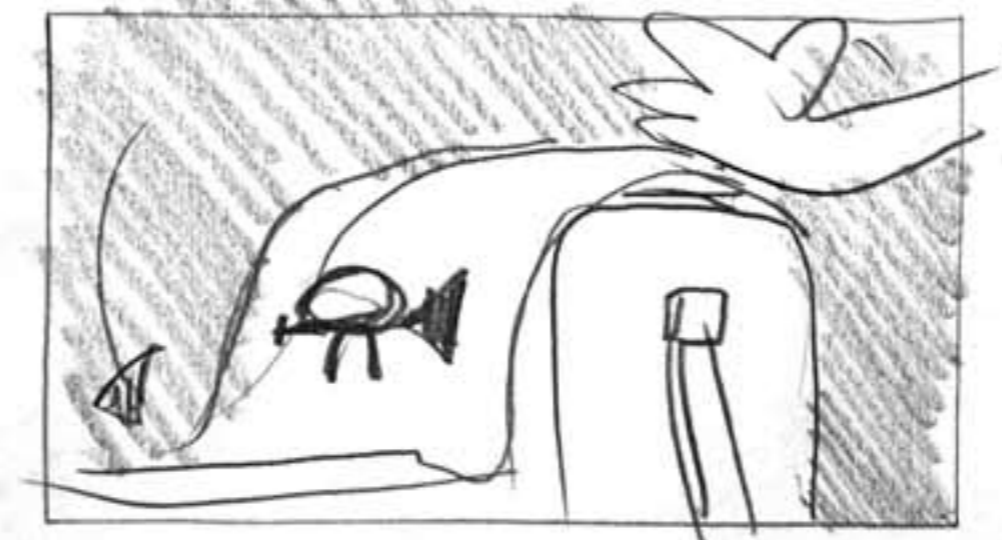

KISTEN FAREN WEITER

steigt ab

schondeckchen f. Briefe

VERLANGSAMUNG VON SCHNITT + ACTION

1.1 + 1.2 : JENS IN LEGOLANDSTADT

optional: Meze Panorama

KOMMT VON RECHTS INS BILD,  
STELLT TRAGETASCHEN AB.

DREHT KOPF ZUM LAUFBAND

DREHT SICH + GEHT AB

Zuckt resignierend mit den Schultern

packt Briefe in Tasche

JENS MÜHT SICH VON LINKS INS BILD,  
BLIĘBT STEHEN ALS ER DIE ERREICHT

WENDET KOPF

GEGENSCHNITT:  
CLOSE AUF JENS, DER SCHLUCKT,

gegenschnitt: Jens, der in Strasse guckt...  
ZOOM / FAHRT bis zur TOTALE Südstadt

AUSSEN: STRASSENSZENE

JEIN VOR NAUS

FRAU GEHT AB